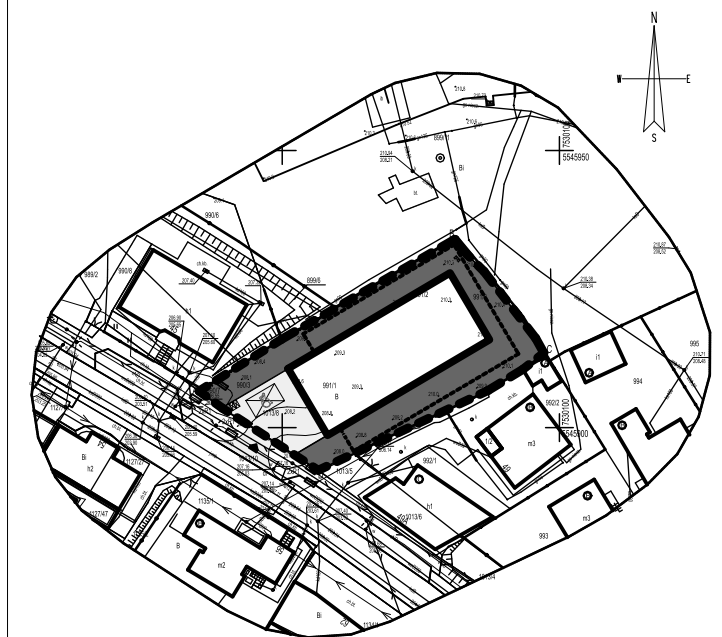

USYTUOWANIE BUDYNKU NA DZIAŁCE

WYKONAWCA:

BIURO SPRZEDAŻY: