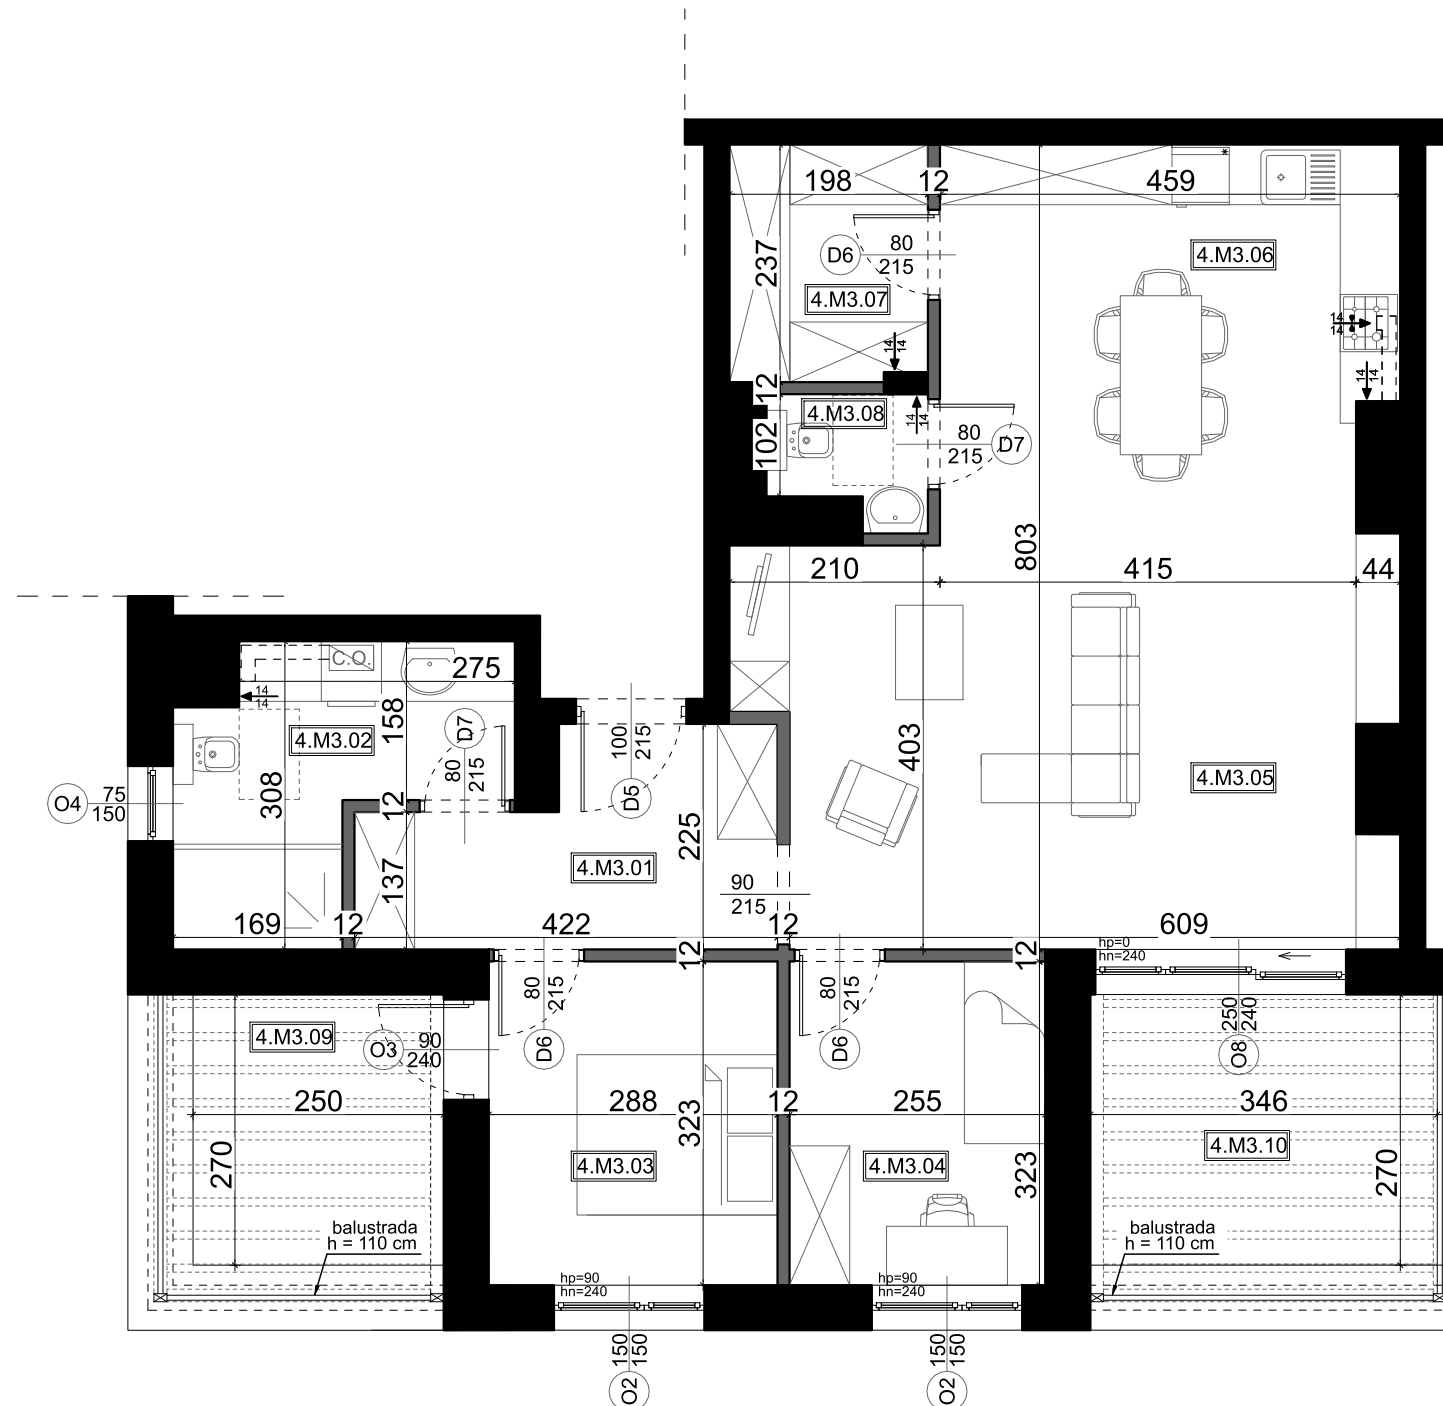

MONO HAUS

PIĘTRO 3 M3 80,66 m² 3 pokoje