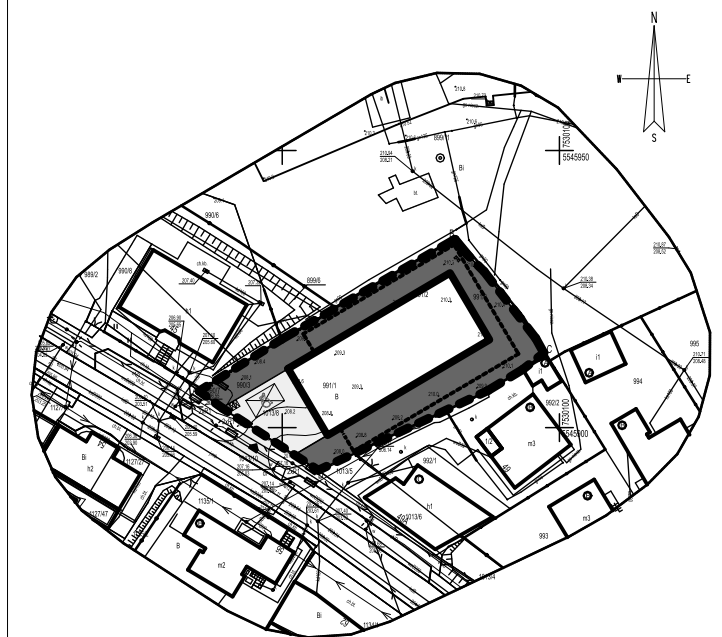

USYTUOWANIE BUDYNKU NA DZIAŁCE

WYKONAWCA:

BIURO SPRZEDAŻY: