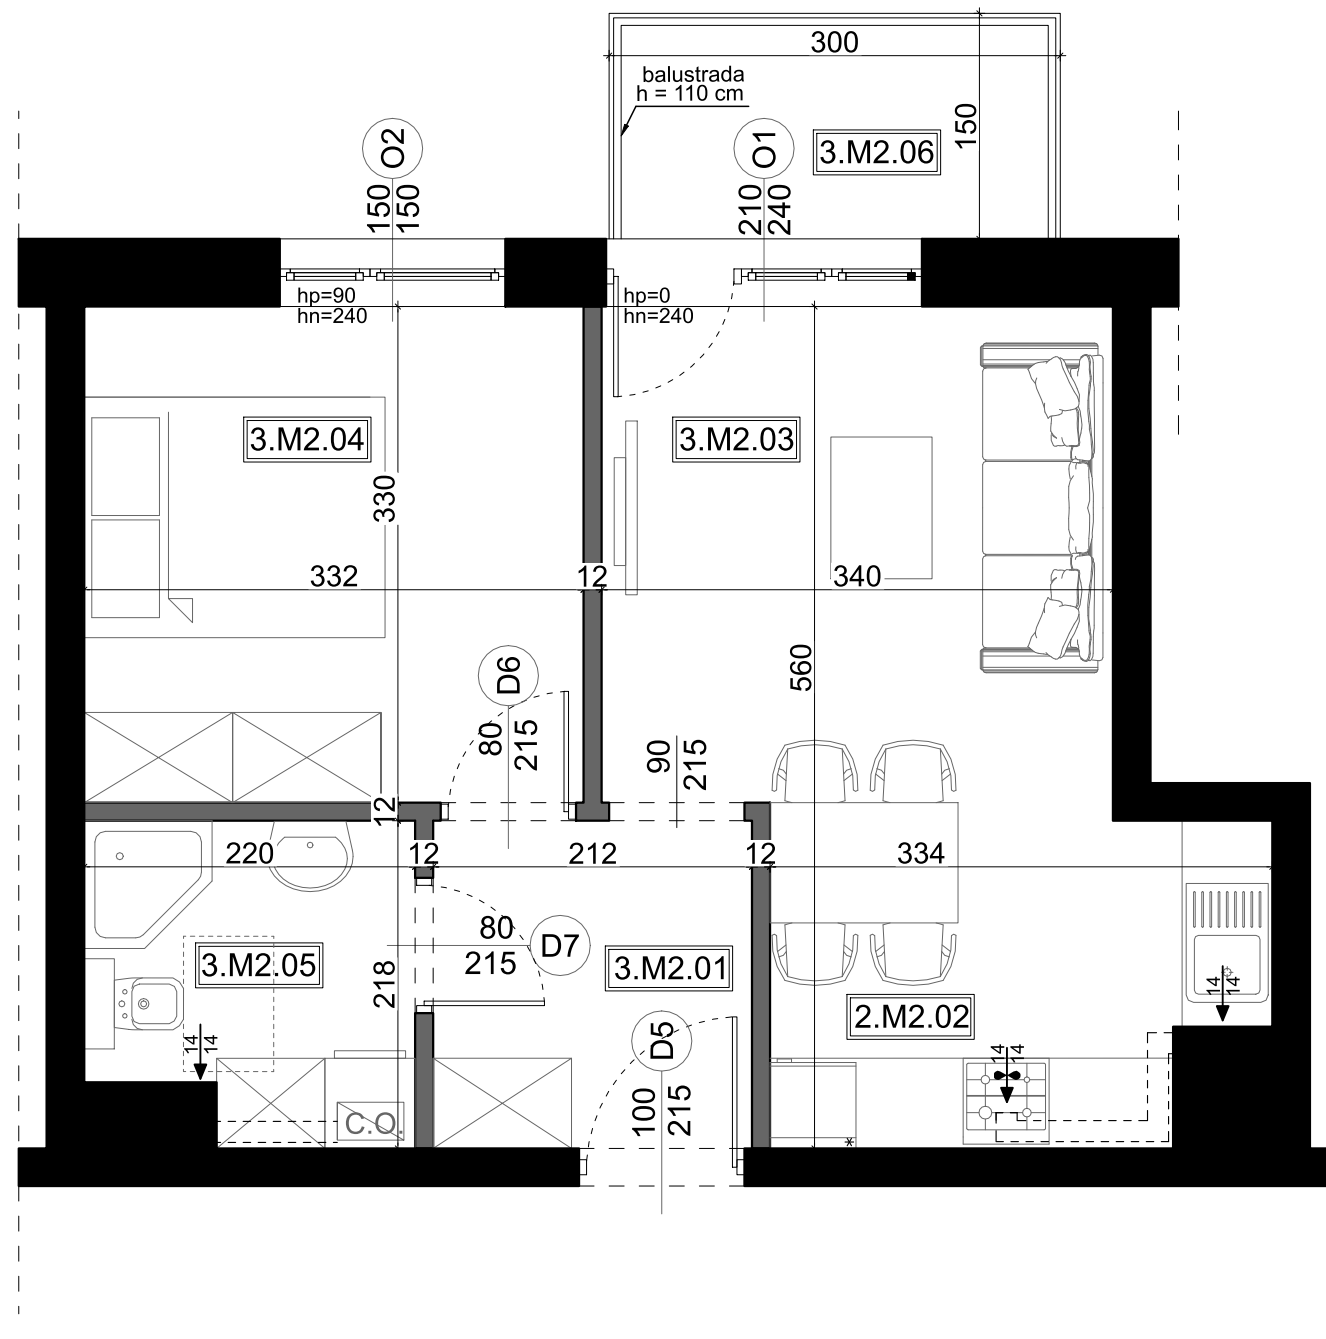

MONO HAUS

PIĘTRO 2
M2

37,57 m²

2 pokoje